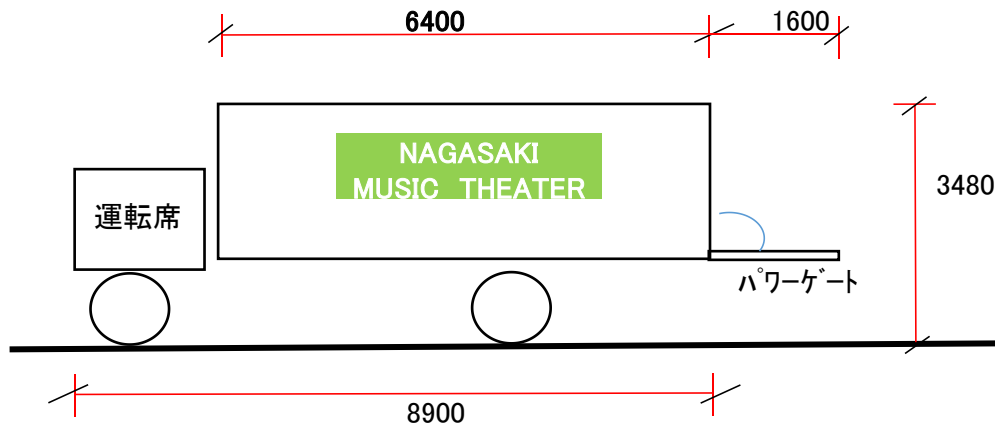

4t ロングトラックステージカー Size

※着色は拡張エリア(足場にて補強有り)

その他に金属製ステージ(5000×2000)が
4台ありますので延長可能です。
単品での貸し出しもOKです！

パフォーマンスグループチームA