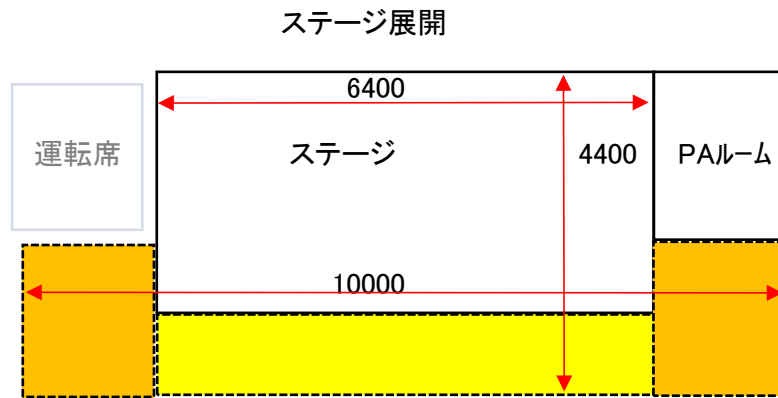

4t ロングトラックステージカー Size

※着色は拡張エリア(足場にて補強有り)

その他に金属製ステージ(5000×2000)が
4台ありますので延長可能です。
単品での貸し出しもOKです！

パフォーマンスグループチームA